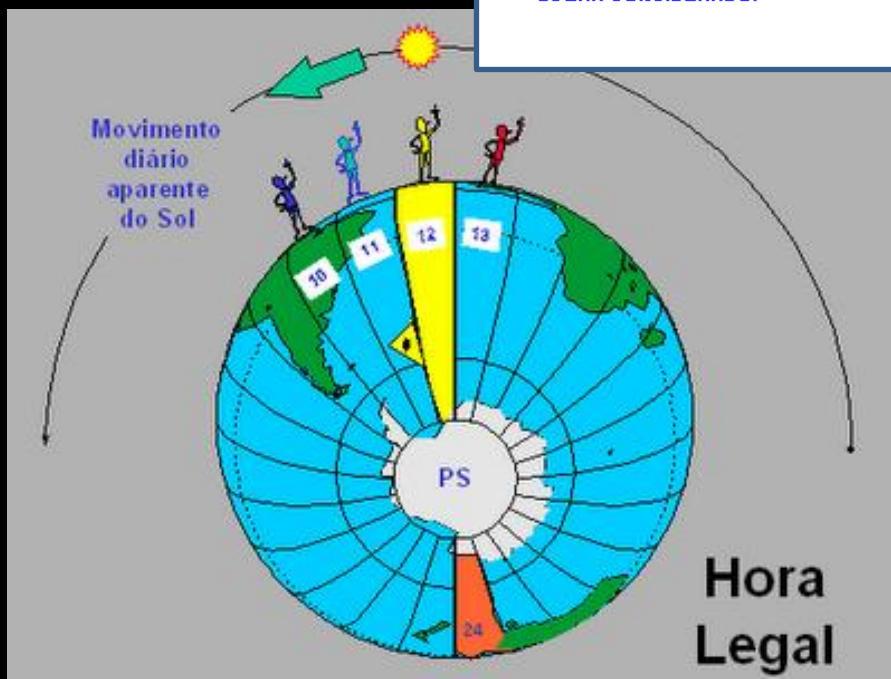

Fuso - Horário

Professor Thiago Espindula
Disciplina de Geografia

DEMONSTRAÇÃO ESTILIZADA DO SISTEMA DE "FUSOS HORÁRIOS"

BRASIL: NOVO FUSO HORÁRIO

-4 horas

-3 horas

-2 horas

.....Limite teórico