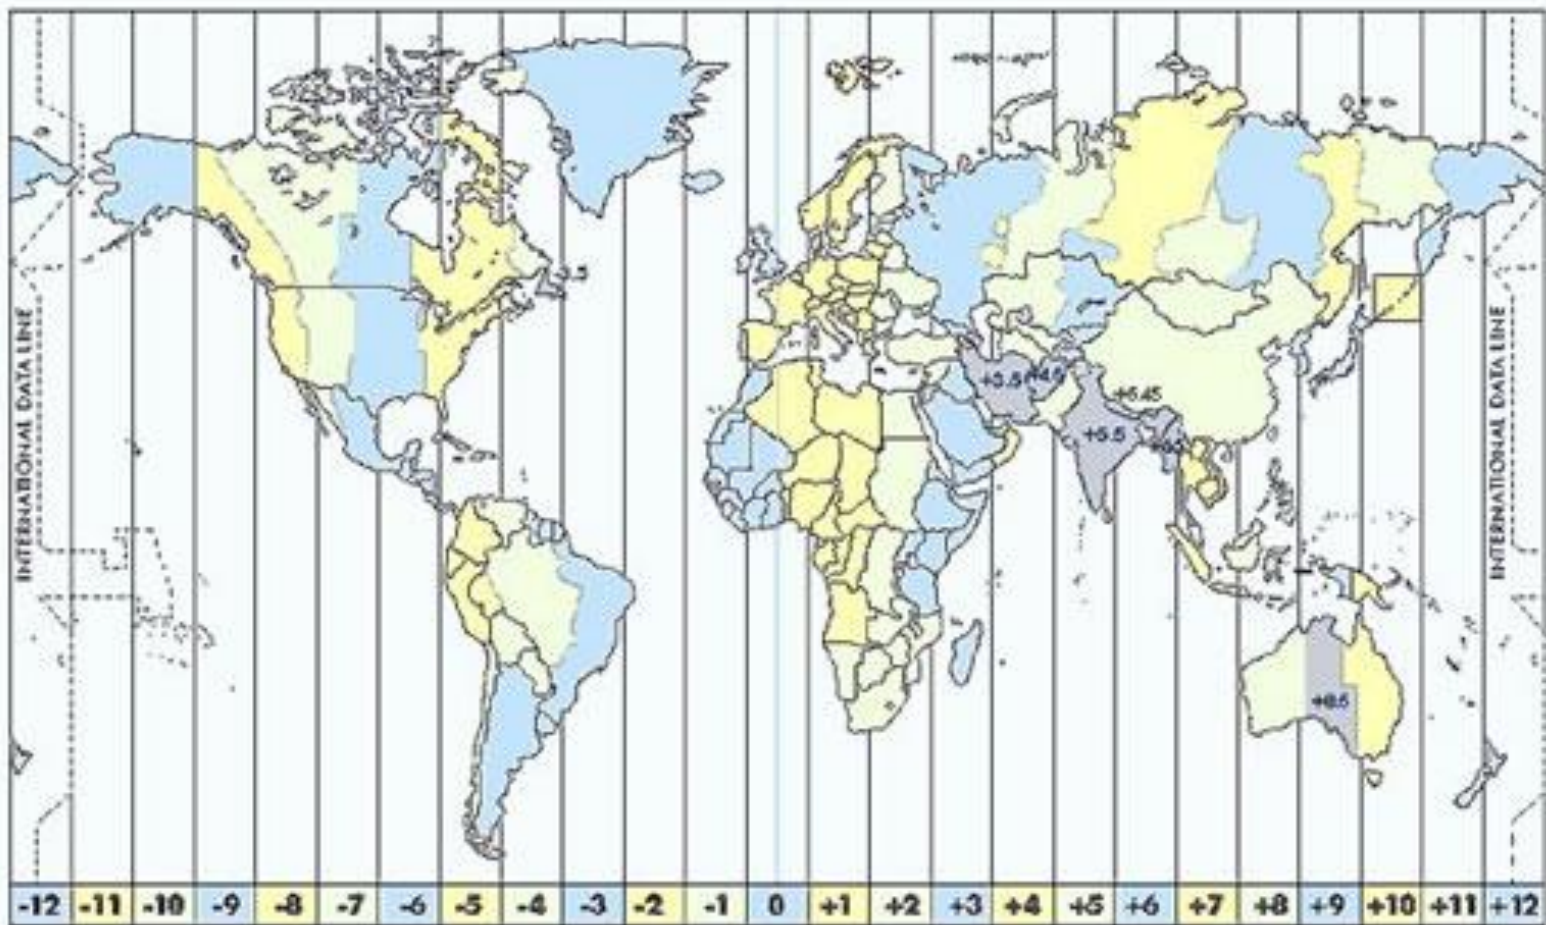

Fuso - Horário

Professor Thiago Espindula
Disciplina de Geografia

DEMONSTRAÇÃO ESTILIZADA DO SISTEMA DE "FUSOS HORÁRIOS"

BRASIL: NOVO FUSO HORÁRIO

-4 horas

-3 horas

-2 horas

.....Limite teórico