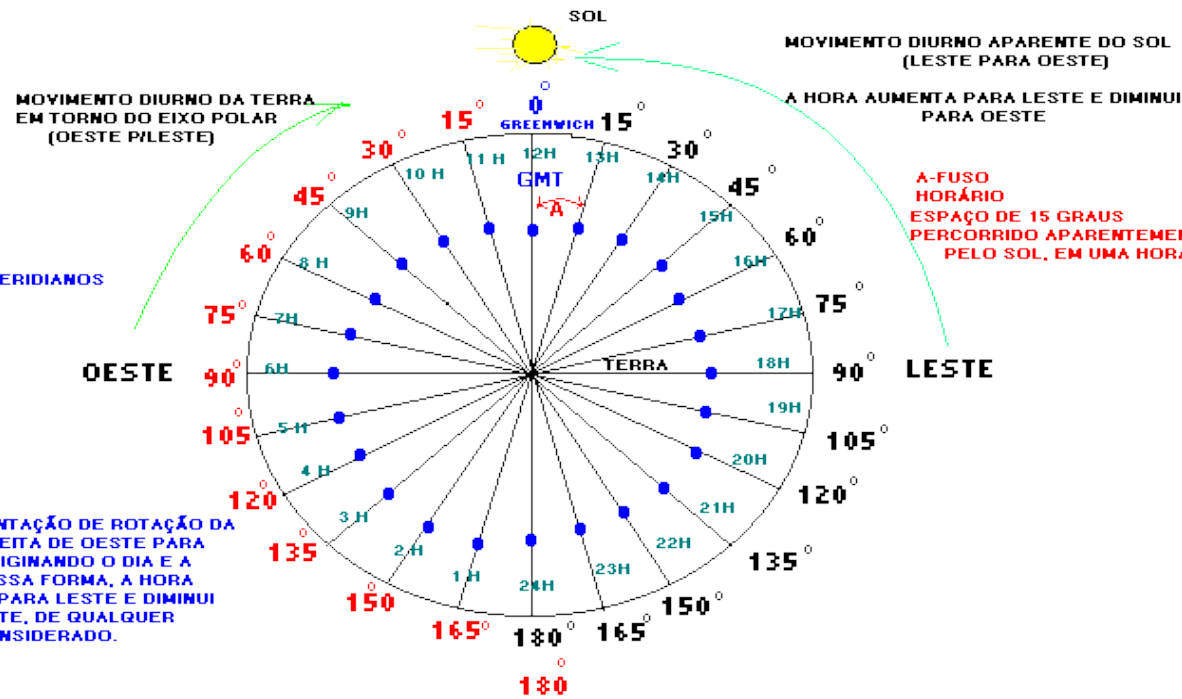

Fuso - Horário

Professor Thiago Espindula
Disciplina de Geografia

DEMONSTRAÇÃO ESTILIZADA DO SISTEMA DE "FUSOS HORÁRIOS"

BRASIL: NOVO FUSO HORÁRIO

-4 horas

-3 horas

-2 horas

.....Limite teórico